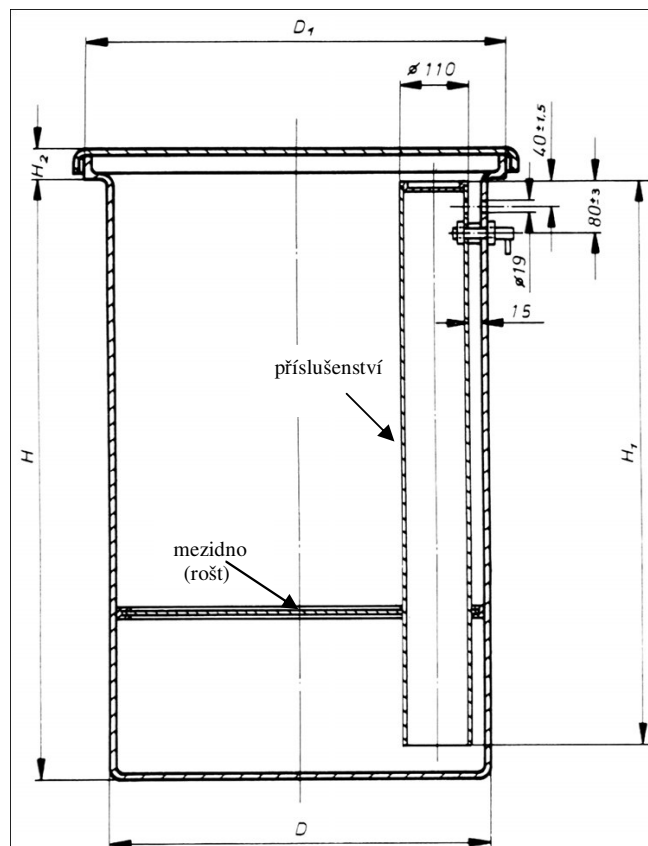

kabinet typ	pro nádobu SFC
Miniboy	0613
Mini	0817
Maxi	0835
Super	0935, 1035
Super delux	0935, 1035

Rozměry a hmotnost podobné
jako typ Euro-Compact

Solné nádrže kabinet typ EURO-Compact

kabinet typ	nádoba SFC	A mm	B mm	C mm	D mm	E mm	hmotnost kg
Mini	Q-0818	673	549	408	316	559	5,2
Midi	Q-0730	1006	882	740	316	559	6,2
Maxi	Q-0735, Q-0835, Q-0935, Q-1035	1127	1003	863	316	559	7,2

Solné nádrže válcové typ SB, SBR

solná nádrž typ	objem litry	D/D1 mm	H mm
SB-100	100	400/467	630
SB-150	150	500/530	750
SB-200	200	490/530	1000
SB-300	300	620/710	1060
SB-520	520	760/910	1130
SB-850	850	1040/1090	1090
SB-1000	1000	1160/1210	1050
SB-1500	1500	1150/1150	1500
SB-2000	2000	1310/1310	1500
SBR-30	30	310/320	435
SBR-60	60	350/390	655
SBR-100	100	485/530	645
SBR-150	150	485/530	735
SBR-210	210	605/670	765
SBR-300	300	715/760	815
SBR-400	400	760/815	985
SBR-500	500	850/930	1030
SBR-600	600	850/930	1150
SBR-750	750	1025/1045	1055
SBR-1000	1000	1015/1120	1340
SBR-1500	1500	1300/1300	1250
SBR-2000	2000	1300/1300	1630