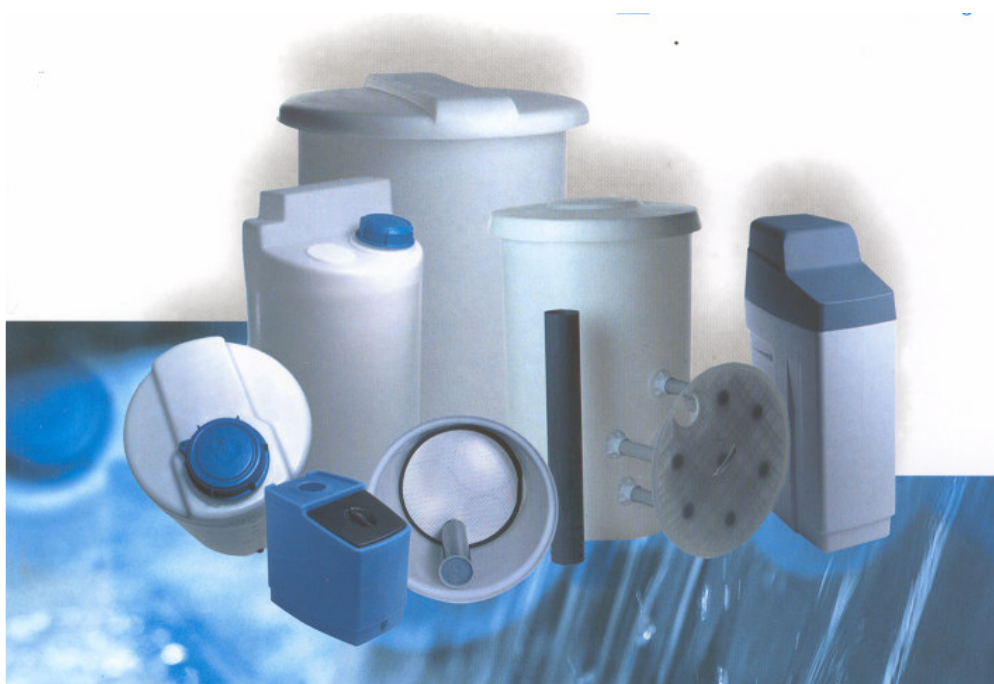

Univerzální čistá voda, akciová společnost
Strojírenská 259, 155 21 Praha 5 - Zličín

FILTRY A ZAŘÍZENÍ NA ÚPRAVU VODY

SOLNÉ NÁDRŽE, KABINETY, PŘÍSLUŠENSTVÍ

katalog

*****

Praha, září 2007

Obsah

	strana
solné nádrže kabinet	2
solné nádrže válcové	3
manganistanová nádržka	3